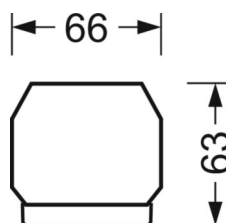

Оптика

Оснастка	LED, цветопередача/оттенок света CRI ≥ 80 / 4000K
Допуск для координаты цветности (MacAdam)	3SDCM
Фотобиологическая безопасность (светильник)	RG1
Номинальный световой поток	19189lm
Срок службы LED	50000h L80/B10 (Tq 30°C)
светоотдача светильников	167lm/W
Угол излучения	95° (C0) / 95° (C90)
UGR поп./вдоль	22.7 / 23.1

DEEP-LINK

<https://www.regiolux.de/ru/article/19410024280>

Ссылка	LED 19000lm 840
ηLB	100 %
Φ ↓/↑	98 % / 2 %
UGR поп./вдоль	22.7 / 23.1

Механика

цвет корпуса	белый стандартный для электротехники RAL 9016
размеры (LxWxH/DxH)	2299mm x 55mm x 33mm
вес (нетто)	2.5kg
Вид монтажа	сборка трековых систем, световая структура

размеры

L	2299 mm	Длина
В	55 mm	Ширина
Н	33 mm	Высота