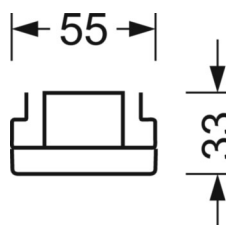

Оптика

Оснастка	LED, цветопередача/оттенок света CRI ≥ 80 / 4000K
Допуск для координаты цветности (MacAdam)	3SDCM
Фотобиологическая безопасность (светильник)	RG1
Номинальный световой поток	19189lm
Срок службы LED	50000h L80/B10 (Tq 30°C)
светоотдача светильников	167lm/W
Угол излучения	95° (C0) / 95° (C90)
UGR поп./вдоль	22.7 / 23.1

DEEP-LINK

<https://www.regiolux.de/ru/article/19410024280>

Ссылка	LED 19000lm 840
ηLB	100 %
Φ ↓/↑	98 % / 2 %
UGR поп./вдоль	22.7 / 23.1

Механика

цвет корпуса	белый стандартный для электротехники RAL 9016
размеры (LxWxH/DxH)	2299mm x 55mm x 33mm
вес (нетто)	2.5kg
Вид монтажа	сборка трековых систем, световая структура

размеры

L	2299 mm	Длина
В	55 mm	Ширина
Н	33 mm	Высота