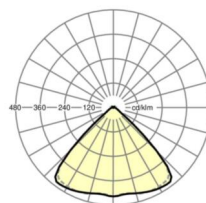

параметры

номер заказа	19410024280
код EAN	4020863414727
номер таможенного тарифа	94051190
Знак прохождения контроля	IP 20, класс защиты I, ENEC10 VDE, F, HACCP DIN10500/Food/IFS-пригодность для применения/BRC, Indoor, CE
Степень ударопрочности IK	IK03 (-20°C bis 30°C)
Температура окружения	та -20°C в 30°C
Гарантийный срок	5 лет
Государственные программы поддержки	BEG - государственные субсидии для энергосберегающих зданий (действительна только для Германии)

электротехника

Балласт	Электронный драйвер (1 штука)
Мощность системы	115W
сетевое напряжение	230V/50Hz
автоматический предохранитель (пусковой ток)	7 штук/B10, 11 штук/B16, 11 штук/C10, 18 штук/C16
класс энергосбережения/Источник света	C

Оптика

Оснастка	LED, цветопередача/оттенок света CRI ≥ 80 / 4000K
Допуск для координаты цветности (MacAdam)	3SDCM
Фотобиологическая безопасность (светильник)	RG1
Номинальный световой поток	19189lm
Срок службы LED	50000h L80/B10 (Tq 30°C)
светоотдача светильников	167lm/W
Угол излучения	95° (C0) / 95° (C90)
UGR поп./вдоль	22.7 / 23.1

DEEP-LINK

<https://www.regiolux.de/ru/article/19410024280>

Ссылка	LED 19000lm 840
ηLB	100 %
Φ ↓/↑	98 % / 2 %
UGR поп./вдоль	22.7 / 23.1